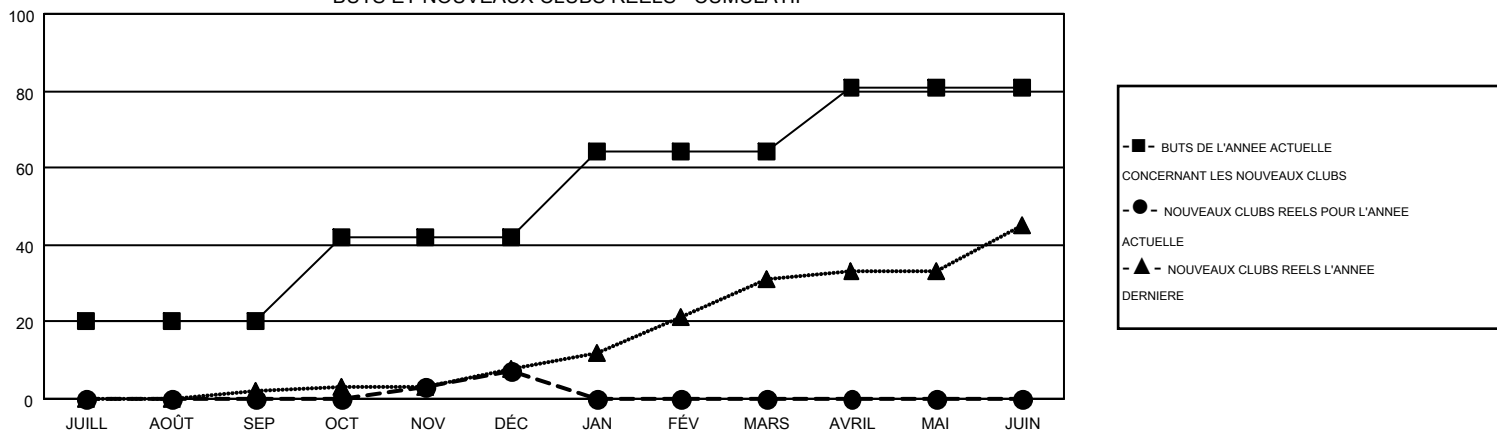

GMT MONTHLY MEMBERSHIP PROGRESS REPORT

Results as of: 12/31/2019

Multiple District 403

LOCATION: GABON REPUBLIC

GMT: OPEN

RC EME 8

Clubs				Membres			
RESULTATS POUR 2019-2020				RESULTATS POUR 2019-2020			
TRIMESTRE	BUT CONCERNANT LES NOUVEAUX CLUBS	NOUVEAUX CLUBS	CLUBS ANNULÉS	TRIMESTRE	OBJECTIF DE CROISSANCE NETTE DE L'EFFECTIF	CROISSANCE ACTUELLE DE L'EFFECTIF	TOTAL DES MEMBRES RADIES (y compris les transferts)
JUILL/AOÛT/SEP	20	0	5	JUILL/AOÛT/SEP	376	170	323
OCT/NOV/DÉC	22	7	12	OCT/NOV/DÉC	441	530	1,007
JAN/FÉV/MARS	22	0	0	JAN/FÉV/MARS	335	0	0
AVRIL/MAI/JUIN	17	0	0	AVRIL/MAI/JUIN	245	0	0

BUTS ET NOUVEAUX CLUBS REELS - CUMULATIF