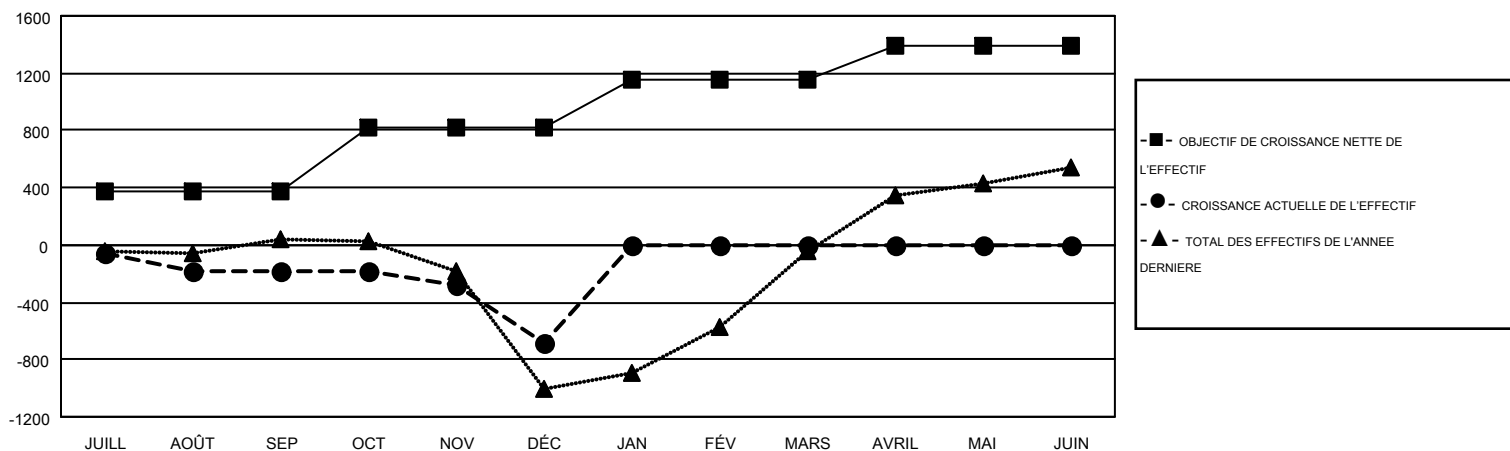

BUTS ET MEMBRES REELS - CUMULATIF

CLUBS RADIES: 17	178 CLUBS OF 662 ONT AJOUTE 1 OU PLUSIEURS NOUVEAUX MEMBRES	DISTRIBUTION PAR SEXE
		HOMME 10,932 (68.99%)
		FEMME 4,914 (31.01%)
MEMBRES RADIES	CLIQUEZ ICI POUR LES INFORMATIONS CUMULATIVES SUR LES EFFECTIFS	NOMBRE TOTAL DE MEMBRES 389
DECEDE 40		D'UNITÉS FAMILIALES
CLUB ANNULÉ 245		MEMBRES DE FAMILLE QUI RÉGENT LA MOITIÉ DES COTISATIONS 205
AUTRE 1,045		
TOTAL 1,330